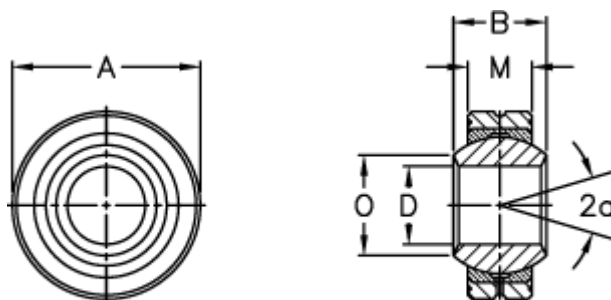

Varenummer: 03402014
Beskrivelse: Fluro Ledleje GLRS 14

Mål

Str. 3 uden smørerille

A	= 34	Tilladelige o/min = 750
a (grader)	= 16	Vægt = 83
B	= 19	
D	= 14	
Dynamisk belastning C (kN)	= 17	
M	= 13.5	
O	= 16.8	
Statisk belastning C0 (kN)	= 102.5	